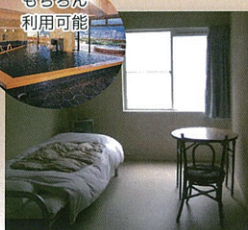

雄大な山並みと清流。
風情ある一大温泉地で
爽やかな毎日を！

寮費
無料

食事
補助

光熱費
無料

気になる寮は、マンションタイプの完全個室。コンビニ等の生活必需品もそろい、比較的便利な環境です。

館内温泉
もちろん
利用可能

日本三名泉の下呂温泉。名古屋から約90分の好アクセスで人気の温泉地。情緒豊かな温泉街はもとより周辺には高山や郡上など有名観光地があり、休日楽しめます。